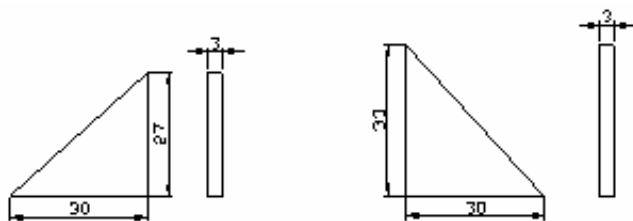

IES CAMPOS Y TOROZOS
DPTO. TECNOLOGÍA
TALLER 1º ESO: CONSTRUCCIÓN DE RELOJ DE SOL RUEDA.

BOCETO:

DESPIECE:

Pieza 1:

Pieza 2:

Pieza 3 y 4:

PLANTILLA:

PARTE DELANTERA (PRIMAVERA-VERANO)