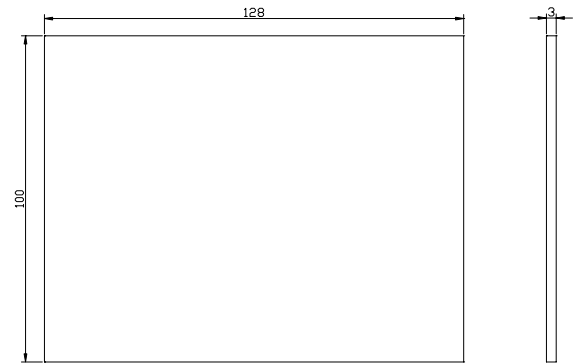

IES CAMPOS Y TOROZOS
DPTO. TECNOLOGÍA
TALLER 1º ESO: CONSTRUCCIÓN DE RELOJ DE SOL ECUATORIAL.

BOCETO:

DESPIECE:

Pieza1:

Pieza2:

Pieza 3 y 4:

PLANTILLA:

PARTE DELANTERA (PRIMAVERA-VERANO):