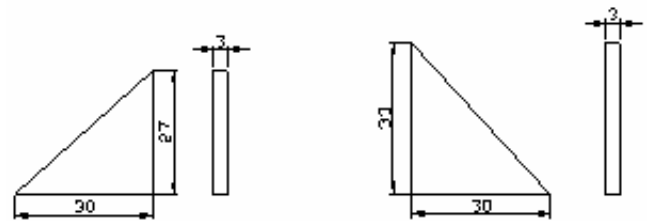

IES CAMPOS Y TOROZOS
DPTO. TECNOLOGÍA
TALLER 1º ESO: CONSTRUCCIÓN DE RELOJ DE SOL ECUATORIAL.

BOCETO:

DESPIECE:

Pieza1:

Pieza2:

Pieza 3 y 4:

PLANTILLA:

PARTE DELANTERA (PRIMAVERA-VERANO):