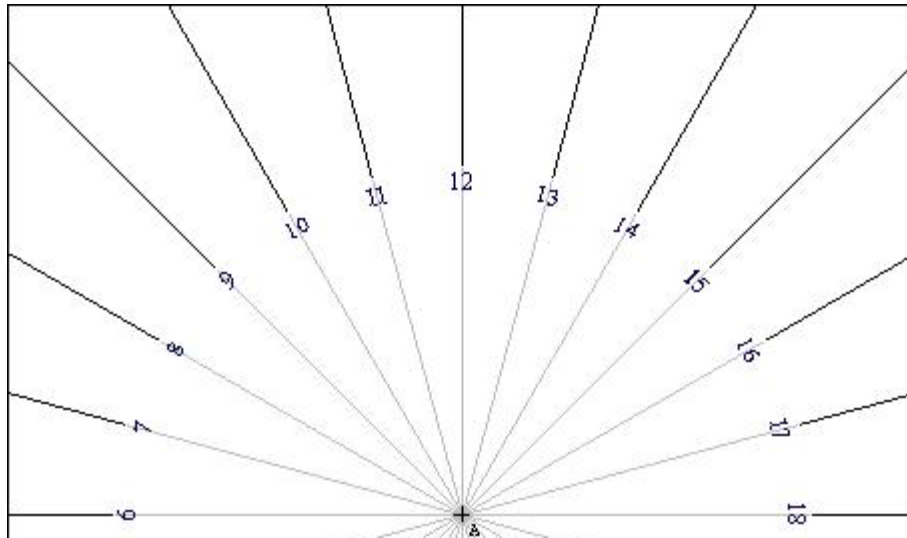

IES CAMPOS Y TOROZOS
DPTO. TECNOLOGÍA
TALLER 1º ESO: CONSTRUCCIÓN DE RELOJ DE SOL ECUATORIAL.

BOCETO:

DESPIECE:

Pieza1:

Pieza2:

Pieza 3 y 4:

PLANTILLA:

PARTE DELANTERA (PRIMAVERA-VERANO):

PARTE TRASERA (OTOÑO-INVIERNO):